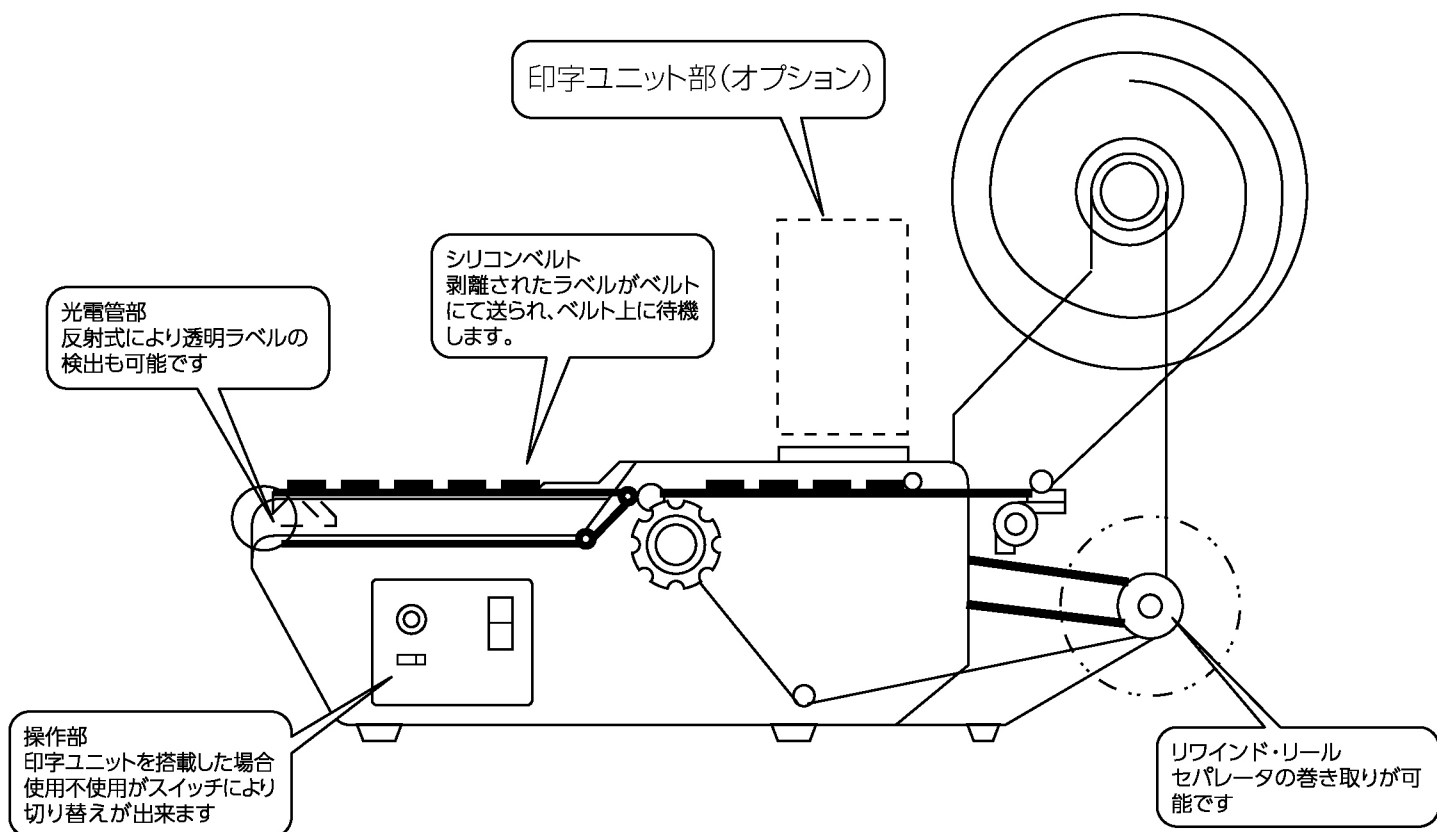

Self Labeller

手軽に使えるラベル剥離機 セルフラベラー

HP付セルフラベラー

タカラはあらゆるラベリングシーンに対応します

Self Labellerの特長

- 手作業よりスピードアップがはかれると共に数人で同時に作業が出来ます。
- 剥離されたラベルがベルトにて送られ、複数枚ベルト上に待機します。
- 反射式光電管により透明ラベルの検出も可能です。
- オプションにより印字ユニットの取付が可能です。
- 印字ユニットの使用・不使用がスイッチにより切替えが出来ます。
- セパレータの巻き取りが可能です。

Features of the Self Labeller

- Manual operation accelerates the work, and allows several persons to work together.
- Peeled labels are sent to the belt, which can accommodate several labels in a queue.
- The reflective photoelectric cell detects transparent labels.
- A printing unit can also be provided as an option.
- The printing unit can be enabled and disabled with a switch.
- Rewinding with a separator is available.

Self Labeller 仕様(Specifications)

電 源	AC 100V 50/60Hz 電流0.2A
機械寸法	L610 X W200 X H400mm
機械重量	13.0Kg
ラベルサイズ	幅15~105mm 送り15~105mm(その他のサイズは事前にご相談ください)
ラベル厚み	50μm以上
ラベル転送速度	50Hz 4.5m/min 60Hz 6.0m/min
セパレータ	青グラシン紙 相当品(事前にご相談ください)
セパレータ幅	110mm
ラベル巻径	外径 φ200mm以下
紙 管 径	φ42mm、φ46mm、φ76mm