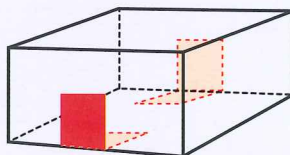

長寿命なハンマーカッター
鋭利な刃物を使用していないカッター方式です。

タカラ独自のキャタピラ式V型シリコンベルト
テープの繰り出しを完全に行い、立ち上がりとカット寸法の
精度を向上させます。

<コーナー貼り例>

<上両面コーナー貼り>

<下両面コーナー貼り>

<対角コーナー貼り>

<チーズ箱等>

強度、耐磨耗性に優れた部材を選定し、作業者に安全な設計となっています。動作も安定しており快適な作業性を提供致します。