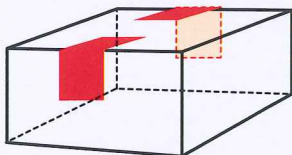

私たちはあらゆる業界の小箱の自動封緘を実現しました。

オートボックスLシーラー ABLS-II とは、 カートンフラップ部をL字貼りする高性能テーピングマシンです。

Auto Box L Sealer is automatic tape sealing machine on box corners

上面L字貼り

確実な制御ができるコントローラー
カット寸法が 1mm 単位で設定できる高性能マシンです。

TK テープを始め
様々なテープが使用できます
TKテープ、セロハンテープ、PETテープ、PPテープなど。

長寿命なハンマーカッター
鋭利な刃物を使用していないカッター方式です。

タカラ独自のキャタピラ式V型シリコンベルト
テープの繰り出しを完全に行い、立ち上がりとカット寸法の
精度を向上させます。

<コーナー貼り例>

<上両面コーナー貼り>

<下両面コーナー貼り>

<対角コーナー貼り>

<チーズ箱等>

強度、耐磨耗性に優れた部材を選定し、作業者に安全な設計となっています。動作も安定しており快適な作業性を提供致します。