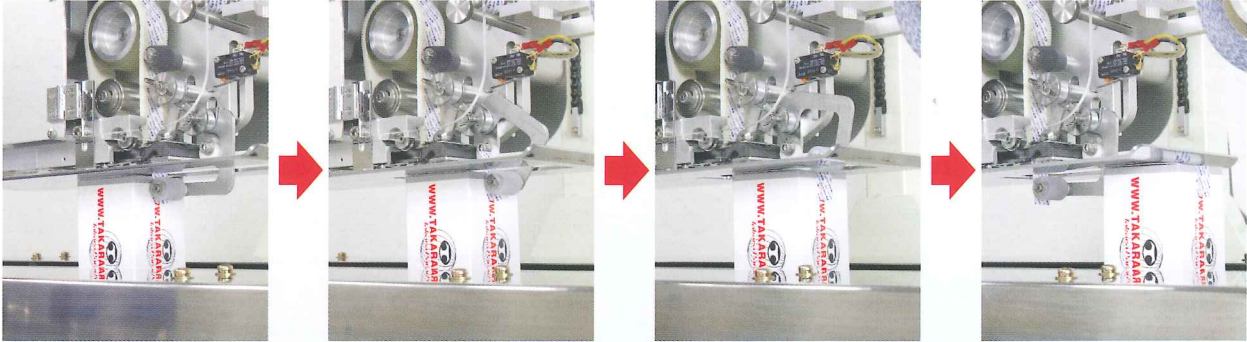

私たちはあらゆる業界の小箱の自動封緘を実現しました。

オートボックスLシーラー ABLS-II とは、 カートンフラップ部をL字貼りする高性能テーピングマシンです。

Auto Box L Sealer is automatic tape sealing machine on box corners

上面L字貼り

確実な制御ができるコントローラー
カット寸法が 1mm 単位で設定できる高性能マシンです。

TK テープを始め
様々なテープが使用できます
TKテープ、セロハンテープ、PETテープ、PPテープなど。

長寿命なハンマーカッター
鋭利な刃物を使用していないカッター方式です。

タカラ独自のキャタピラ式V型シリコンベルト
テープの繰り出しを完全に行い、立ち上がりとカット寸法の
精度を向上させます。

<コーナー貼り例>

<上両面コーナー貼り>

<下両面コーナー貼り>

<対角コーナー貼り>

<チーズ箱等>

強度、耐磨耗性に優れた部材を選定し、作業者に安全な設計となっています。動作も安定しており快適な作業性を提供致します。