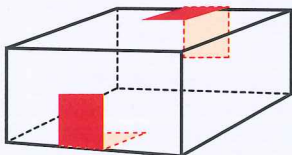

長寿命なハンマーカッター
鋭利な刃物を使用していないカッター方式です。

タカラ独自のキャタピラ式V型シリコンベルト
テープの繰り出しを完全に行い、立ち上がりとカット寸法の
精度を向上させます。

<コーナー貼り例>

<上両面コーナー貼り>

<下両面コーナー貼り>

<対角コーナー貼り>

<チーズ箱等>

強度、耐磨耗性に優れた部材を選定し、作業者に安全な設計となっています。動作も安定しており快適な作業性を提供致します。