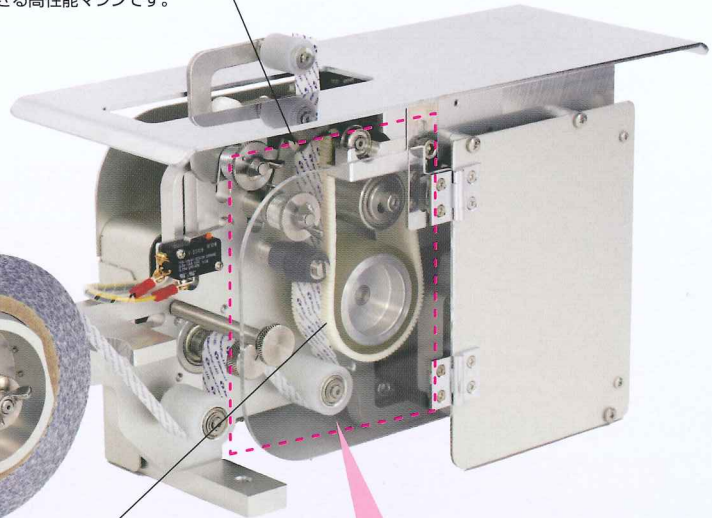

私たちはあらゆる業界の小箱の自動封緘を実現しました。

オートボックスLシーラー ABLS-II とは、 カートンフラップ部をL字貼りする高性能テーピングマシンです。

Auto Box L Sealer is automatic tape sealing machine on box corners

上面L字貼り

確実な制御ができるコントローラー
カット寸法が 1mm 単位で設定できる高性能マシンです。

TK テープを始め
様々なテープが使用できます
TKテープ、セロハンテープ、PETテープ、PPテープなど。

長寿命なハンマーカッター
鋭利な刃物を使用していないカッター方式です。

タカラ独自のキャタピラ式V型シリコンベルト
テープの繰り出しを完全に行い、立ち上がりとカット寸法の
精度を向上させます。

<コーナー貼り例>

<上両面コーナー貼り>

<下両面コーナー貼り>

<対角コーナー貼り>

<チーズ箱等>

強度、耐磨耗性に優れた部材を選定し、作業者に安全な設計となっています。動作も安定しており快適な作業性を提供致します。