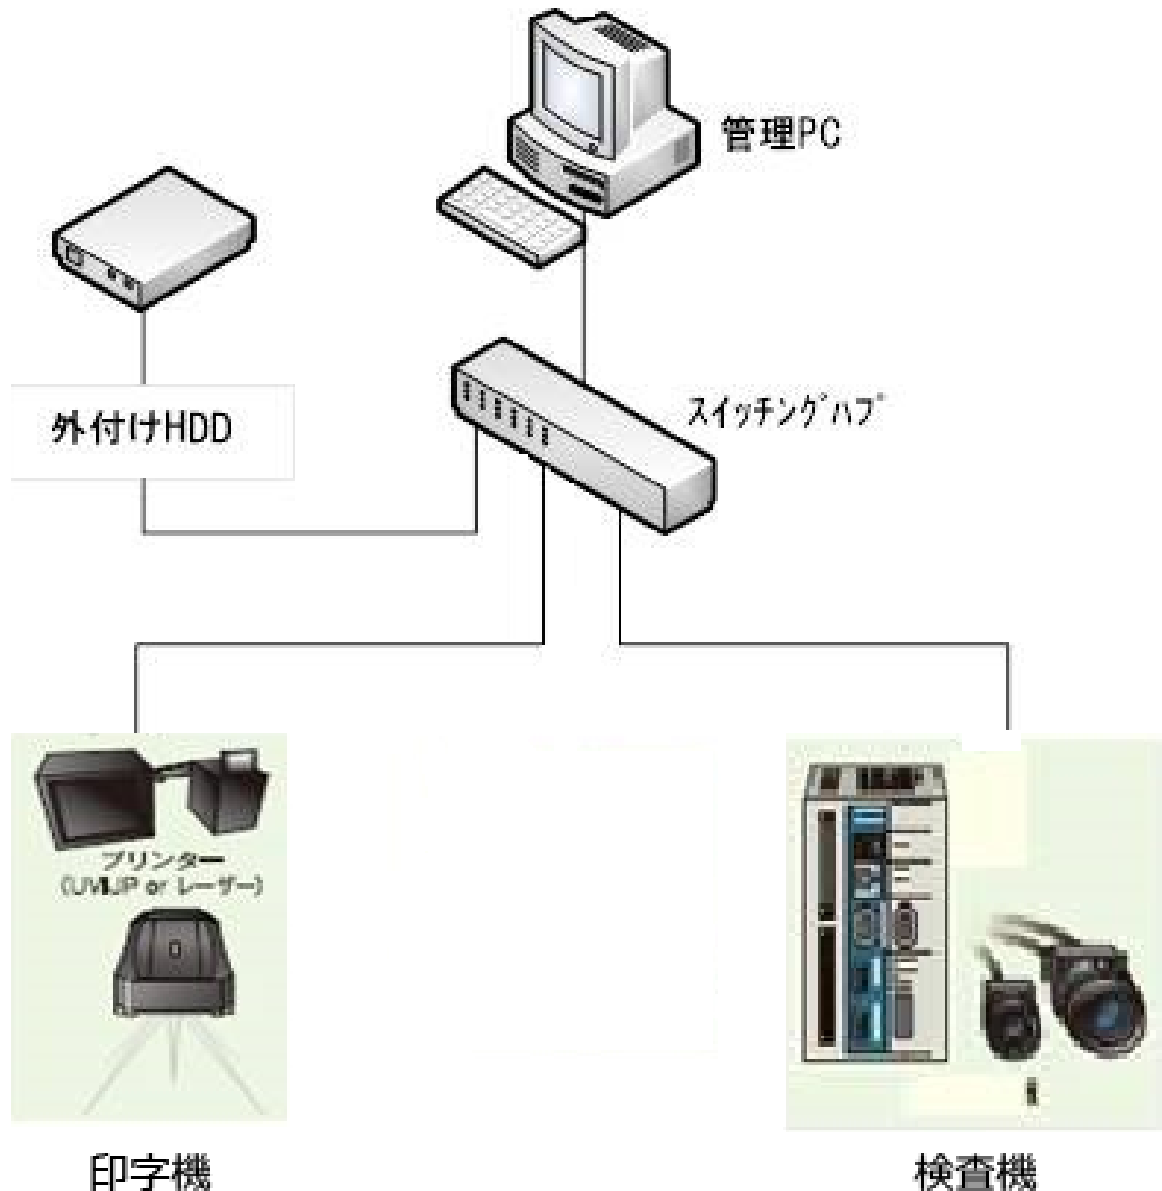

GS1 モジュールコントローラ HIES-3000

管理PC

外付けHDD

スイッチングハブ

プリンター
(UVMP or レーザー)

印字機

- ・ UVインクジェットプリンタ+紫外線照射機
- ・ レーザーマーカ+集塵機

検査機

- ・ GS1コード 検査・検証・照合機
- ・ 画像検査装置