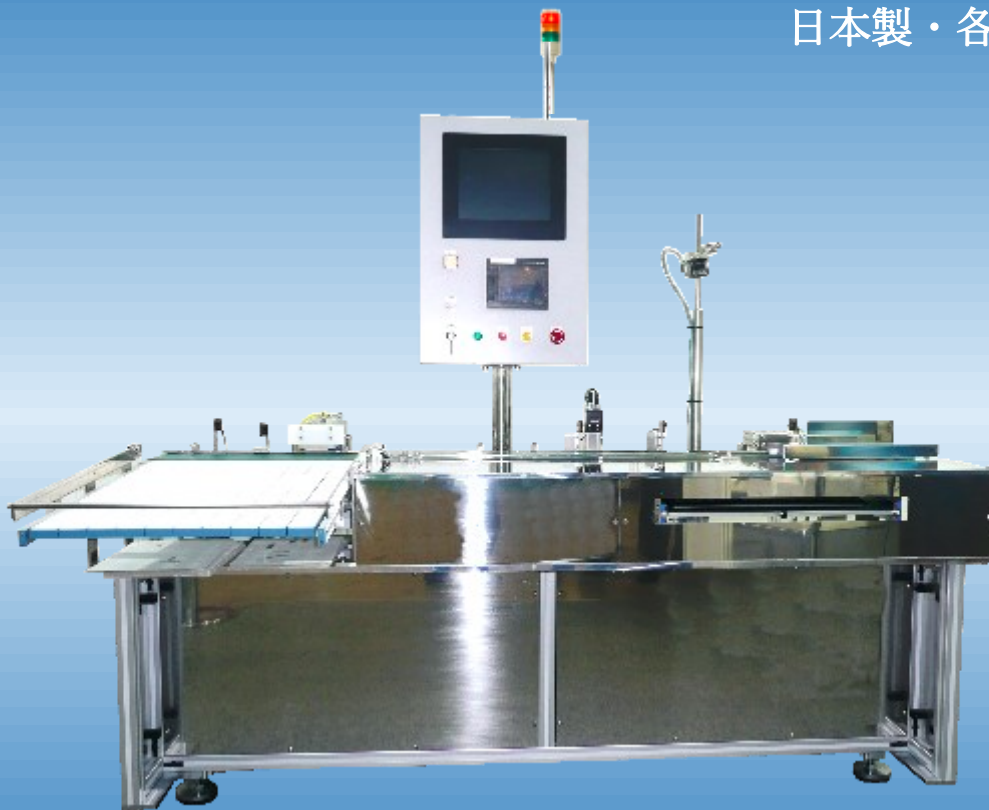

GS1 Code Aggregation System

HIES-7000AG

紐付けデータ(帳票)一括管理

各種コード対応(code128含む)

日本製・各国規制準拠

Track & Trace System 対応

GS1 Code Aggregation System HIES-7000AGでシステム管理

1次・2次・3次コードを品種単位別にシリアル番号を発行し、1次・2次・3次コードの紐付を行い紐付けデータを記録して任意のフォルダ(Excel・PDF・XMLファイル)に出力するシステムです。

システム概要

TraceLink対応

Part11及びER/ES対応

ID/パスワード3階層及び
オーディットトレール
(監査証跡)に対応

データ管理システム

ハンディリーダー

外付けHDD

Aggregation
PC

Serialization
PC

スイッチングハブ

中間箱ラベラー装置

段ケースラベラー装置

個装箱
コードリーダー

中間箱
コードリーダー

段ケースラベル
プリンタ

段ケースラベラー
制御装置