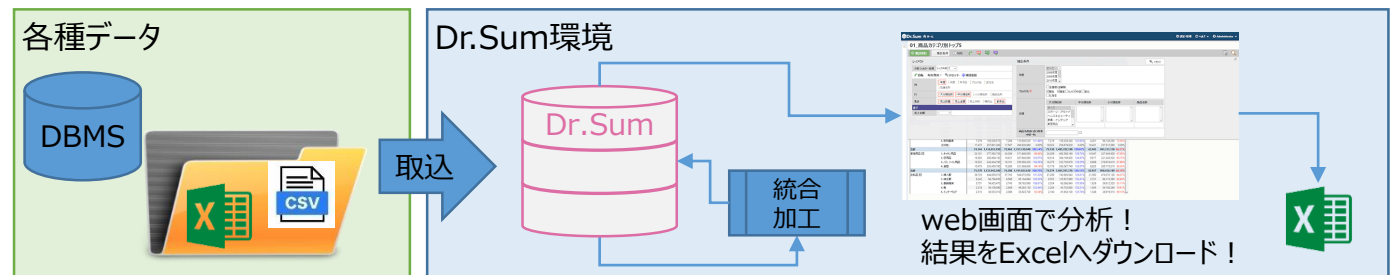

●ノーコード開発でスピーディーにシステムを構築

ノーコード開発でスピーディーにシステムを構築する事が可能です。

- 操作習得にかかる時間コストが低く、スピーディーに画面構築が可能
- マニュアルやTips集、学習コンテンツも充実しており、簡単な設定はユーザでも可能

データの統合／加工／分析イメージ

**社内にあふれるデータの統合／加工／分析システムの構築を支援します。
Dr.Sumの活用やシステム構築については、ぜひ当社にご相談ください！**